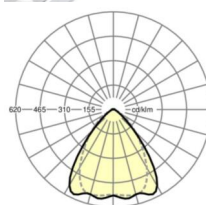

параметры

номер заказа	19532006180
код EAN	4020863433421
номер таможенного тарифа	94051190
Знак прохождения контроля	IP 64, класс защиты I, ENEC10 VDE, F, D, HACCP DIN10500/Food/IFS-пригодность для применения/BRC, Indoor, CE
Степень ударопрочности IK	IK03 (-20°C bis 30°C)
Температура окружения	ta -20°C в 30°C
Особые свойства	Готовность к IoT «Ready for IoT»
Гарантийный срок	5 лет
Государственные программы поддержки	BEG - государственные субсидии для энергосберегающих зданий (действительна только для Германии)

электротехника

Балласт	Электронный драйвер DALI2 (1 штука)
Мощность системы	64W
сетевое напряжение	230V/50Hz
класс энергосбережения/Источник света	B

Оптика

Оснастка	LED, цветопередача/оттенок света CRI ≥ 80 / 6500K
Допуск для координаты цветности (MacAdam)	3SDCM
Номинальный световой поток	10467lm
Срок службы LED	50000h L80/B10 (Tq 30°C), 70000h L80/B50 (Tq 30°C)
светоотдача светильников	163lm/W
Угол излучения	80° (C0) / 75° (C90)
UGR поп./вдоль	21.3 / 22.0

DEEP-LINK

<https://www.regiolux.de/ru/article/19532006180>

Ссылка	LED 11000lm 865
ηLB	100 %
Φ ↓/↑	98 % / 2 %
UGR поп./вдоль	21.3 / 22.0